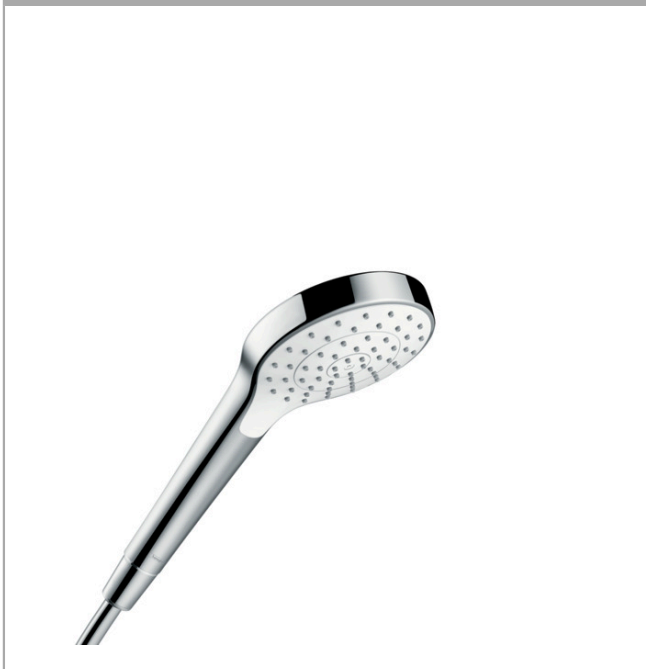

Croma S

handdouche 110 1jet

Oppervlakte finish: wit/chroom

Artikelnummer: 26804400

Beschrijving

- diameter douchekop 110 mm
- Regen
- maximale doorstroomhoeveelheid bij 3 bar: 16 l/min
- lood- en nikkelvrije doorvoer, geschikt bij allergie
- afspoelbare zeefafdichting
- Kiwa K6053_Showers EN1112

Artikeldetails

Vrijblijvende advies
verkoopprijs excl. BTW

41,30 €

Vrijblijvende advies
verkoopprijs incl. BTW

49,97 €

Technologie

Productfoto