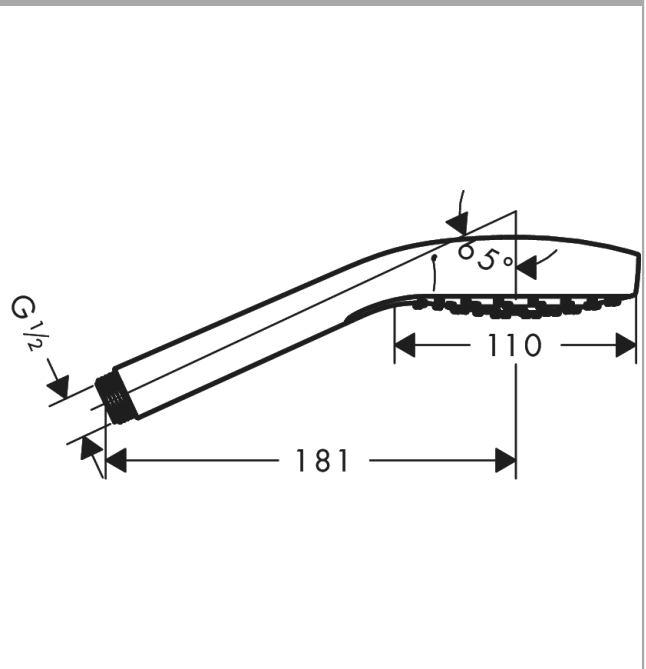

Croma S

handdouche 110 1jet

Oppervlakte finish: wit/chroom

Artikelnummer: 26804400

Beschrijving

- diameter douchekop 110 mm
- Regen
- maximale doorstroomhoeveelheid bij 3 bar: 16 l/min
- lood- en nikkelvrije doorvoer, geschikt bij allergie
- afspoelbare zeefafdichting
- Kiwa K6053_Showers EN1112

Artikeldetails

Vrijblijvende advies
verkoopprijs excl. BTW

41,30 €

Vrijblijvende advies
verkoopprijs incl. BTW

49,97 €

Technologie

Productfoto

Maattekening

Doorstroomdiagram

De verbruikswaarden werden in overeenstemming met de praktijk met de bijbehorende armaturen (thermostaat/mengkraan/inbouwventiel) gemeten.

Croma S
handdouche 110 1jet
Oppervlakte finish: **wit/chroom** Artikelnummer: **26804400**