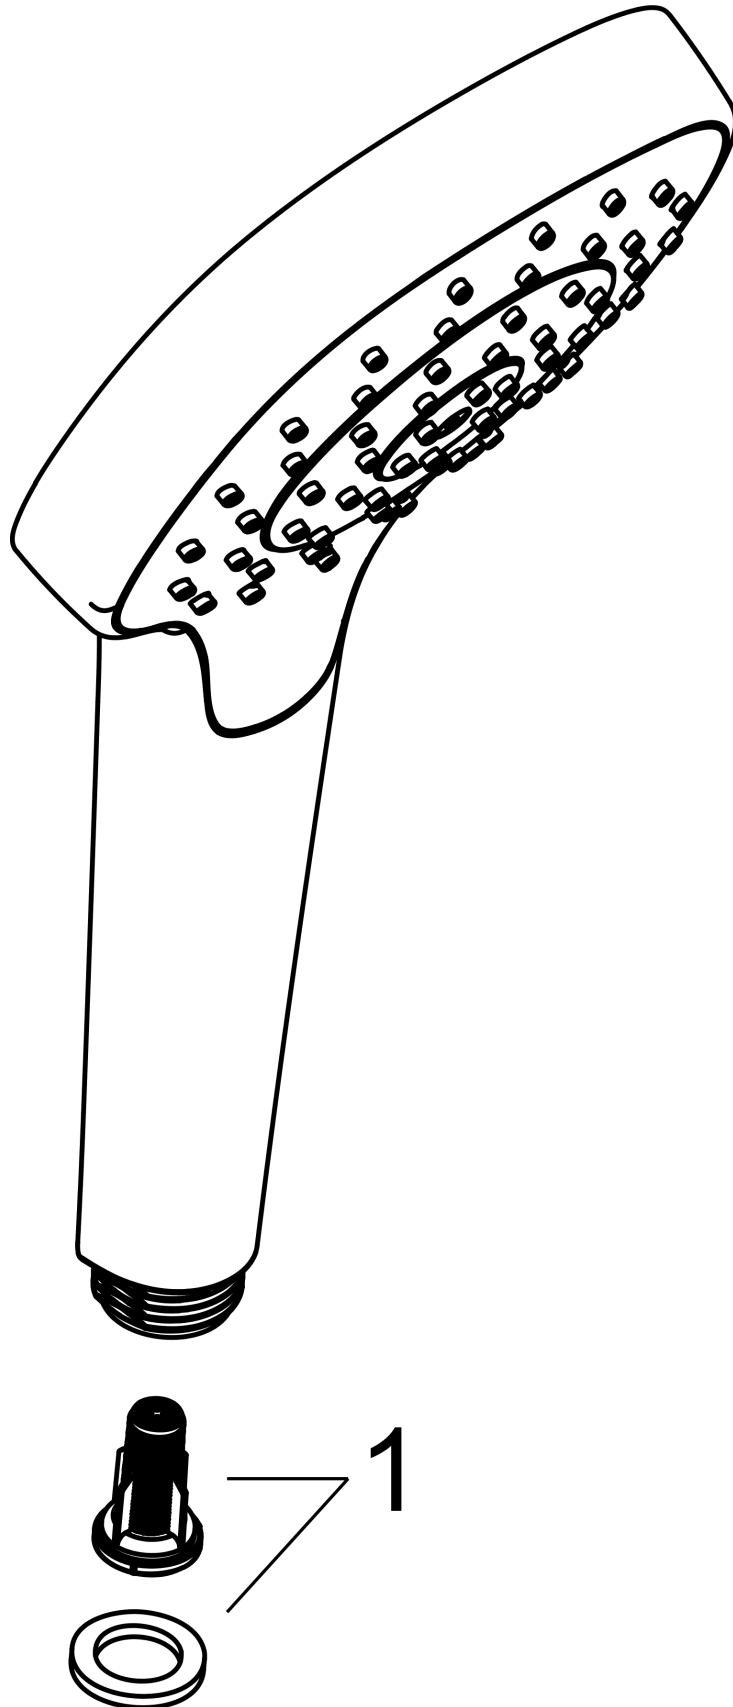

Croma S

handdouche 110 1jet

Oppervlakte finish: wit/chroom

Artikelnummer: 26804400

Beschrijving

- diameter douchekop 110 mm
- Regen
- maximale doorstroomhoeveelheid bij 3 bar: 16 l/min
- lood- en nikkelvrije doorvoer, geschikt bij allergie
- afspoelbare zeefafdichting
- Kiwa K6053_Showers EN1112

Doorstroomdiagram

De verbruikswaarden werden in overeenstemming met de praktijk met de bijbehorende armaturen (thermostaat/mengkraan/inbouwventiel) gemeten.

Croma S
handdouche 110 1jet
Oppervlakte finish: **wit/chroom** Artikelnummer: **26804400**

Explosietekening

Bouwjaar: >10/14

Croma S
handdouche 110 1jet
Oppervlakte finish: **wit/chroom** Artikelnummer: **26804400**

Reserveonderdelenlijst

Bouwjaar: >10/14

Regel	Beschrijving	Artikelnummer	Prijs incl. BTW	VE
1	filter	97708000	-	1