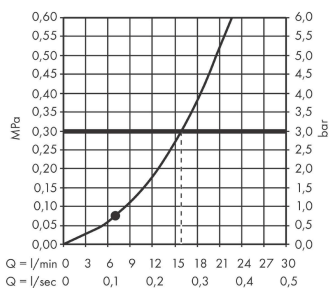

Doorstroomdiagram

De verbruikswaarden werden in overeenstemming met de praktijk met de bijbehorende armaturen (thermostaat/mengkraan/inbouwventiel) gemeten.